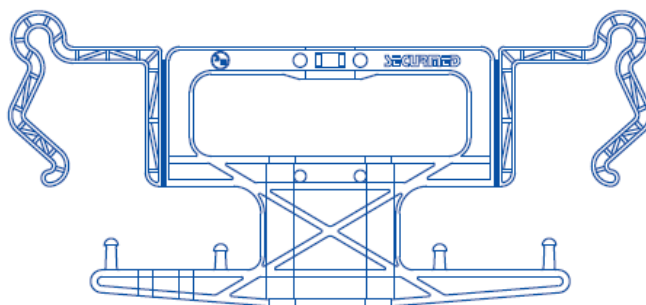

PRODUIT

CROCHET EN PLASTIQUE POUR POCHE URINE

Matières premiers: plastique

Couleur: bleu

Utilisation:

1. Appliquer le crochet sur la poche à urine en perçant les œillets sur le bord supérieur de la poche avec les dents spéciales ;
2. Placez la poche avec le crochet sur la barrière de lit.

DESSIN TECHNIQUE

CONDITIONNEMENT

CODE	DESCRIPTION	EMBALLAGE
514SUP06	Crochet en plastique pour poche à urine avec tubulure de diamètre 6,6 mm	Carton de 100 pcs
514SUP05	Crochet en plastique pour poche à urine avec tubulure de diamètre 9,0 mm (poches système clos)	Carton de 100 pcs